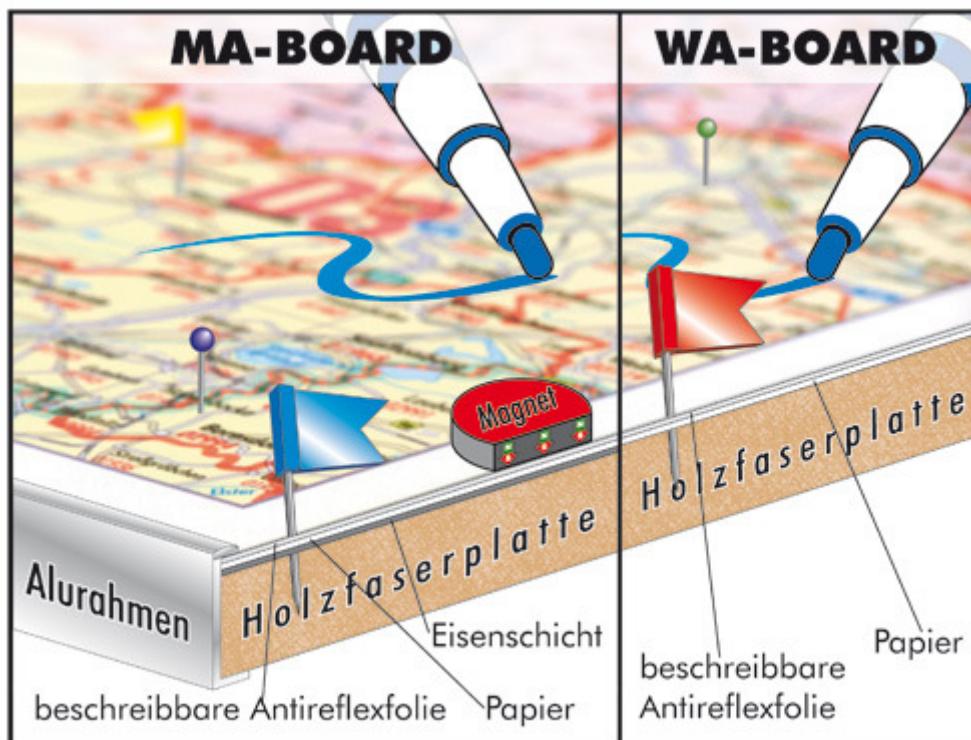

Magnetsymbole in versch. Ausführungen

Wasserlösliche OHP-Marker von Schwan-Stabilo. Die Farben grün, blau und schwarz lassen sich auch nach längerer Zeit mit einem Glasreiniger vollständig entfernen.

Mit uns haben Sie die besten Karten !

D-70565 Stuttgart, Germany

Phone: 0049 (0) 711-490722 - 15 • Fax: 0049 (0) 711-490722 - 11 •

E-mail: m.saur@ilh-stuttgart.de; www.ilh-stuttgart.de

Verarbeitungsmerkmale der Ausführungen

- **WA Board (Wandtafel) Standard** – Papierkarten werden auf eine stabile Holzfaserplatte aufgezogen, mit einer speziellen Antireflexfolie beschichtet und erhalten einen silberfarbenen Alurahmen. Die Karte kann mit wasserlöslichen Spezialstiften beschriftet werden (ein Stift wird mitgeliefert). Zusätzlich kann man Nadeln und Fähnchen in die 15 mm Faserplatte einstecken.
- **MA Board (Wandtafel magnethaftend) – Ausführung wie WA-Board. Für die Arbeit mit Magnet-Symbolen** wird zusätzlich eine eisenhaltige Zwischenschicht kaschiert. Auf der Oberfläche haften Magnetsymbole und Sie ist mit wasserlöslichen Spezialstiften beschreibbar. Zusätzlich kann man Nadeln und Fähnchen in die 15 mm Faserplatte einstecken ! Ein kleines Sortiment Magnetsymbole ist im Lieferumfang enthalten. Angebote auf Anfrage.

Wenn Sie Nadeln und Fähnchen in unsere BOARDS stechen, entstehen nur Löcher in der Größe der Nadeln bzw. Fähnchen. Bei mehrfachem platzieren an gleicher Stelle verändert sich die Größe der Einstichstelle nicht